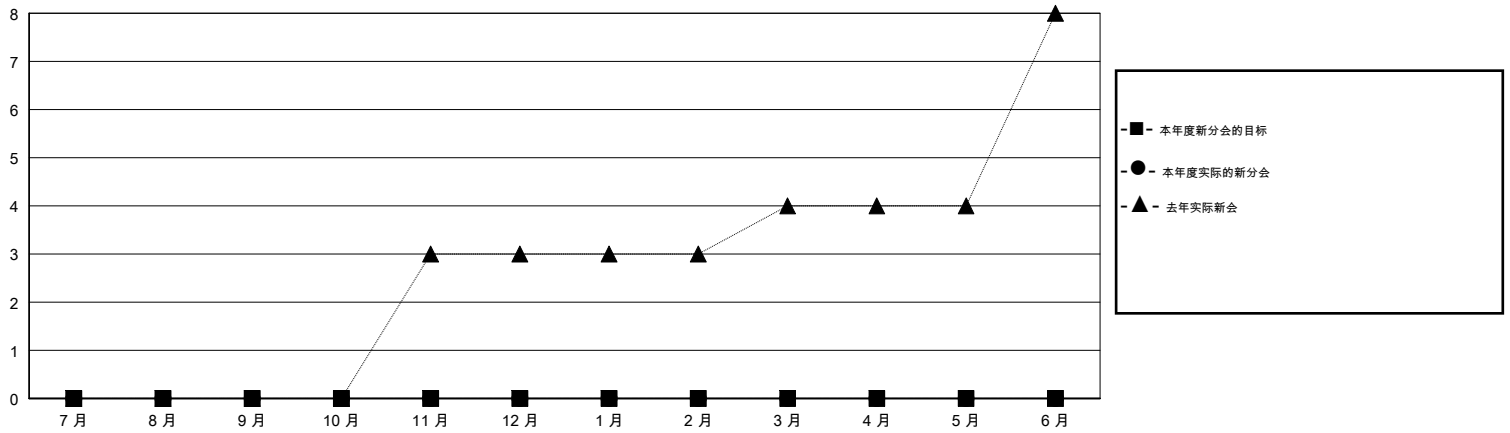

MONTHLY MEMBERSHIP PROGRESS REPORT

District 392

Results as of: 03/31/2019

GMT: ZIYU LIN

地点 CHINA

GMT宪章区

分会			
成果 2018-2019			
季	新分会目标	新会	会员流失的分会
7月/8月/9月	0	0	3
10月/11月/12月	0	0	3
1月/2月/3月	0	0	0
4月/5月/6月	0	0	0

位会员@每位须缴			
成果 2018-2019			
季	会员净增长目标	实际会员增长数	实际退会会员 (包括转会)
7月/8月/9月	250	43	64
10月/11月/12月	250	14	25
1月/2月/3月	150	10	41
4月/5月/6月	100	0	0

目标与实际新会累积

目标和实际会员累积

已取消的分会: 6	12 CLUBS OF 42 增添1位或以上的新会员	性别分布 男 606 (59.53%) 女 412 (40.47%) 年度女性会员百分比目标: 0%
放弃的会员 过世 0 分会已取消 12 其他 118 总计 130	点击这里取得累计会员数据	总计家庭单位会员数 34 支付减半会费的家庭会员 17