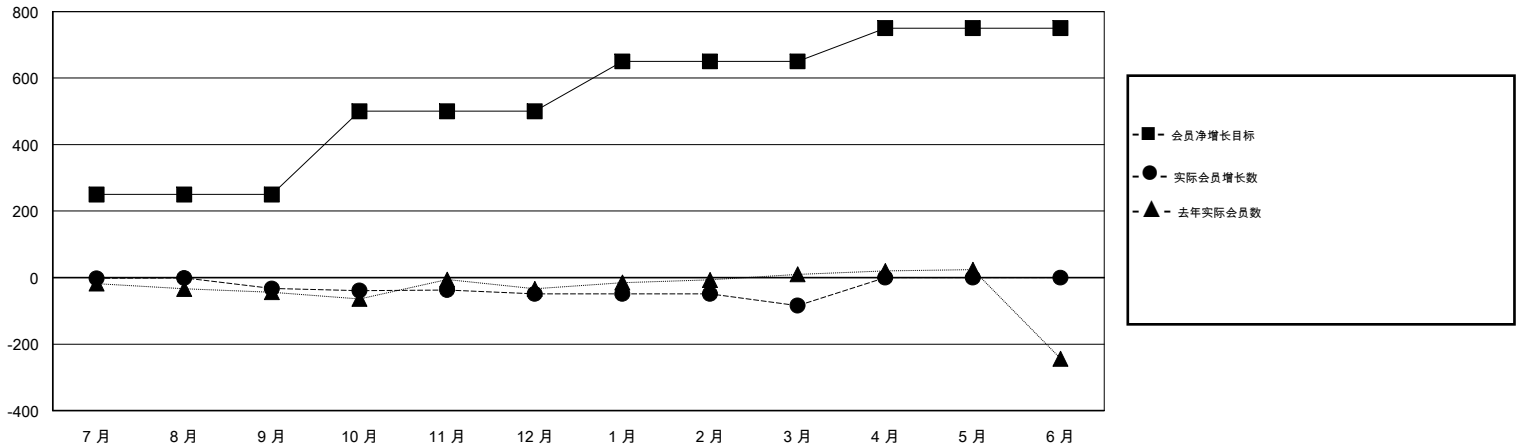

MONTHLY MEMBERSHIP PROGRESS REPORT

District 392

Results as of: 03/31/2019

GMT: ZIYU LIN

地点 CHINA

GMT宪章区

分会			
成果 2018-2019			
季	新分会目标	新会	会员流失的分会
7月/8月/9月	0	0	3
10月/11月/12月	0	0	3
1月/2月/3月	0	0	0
4月/5月/6月	0	0	0

位会员@每位须缴			
成果 2018-2019			
季	会员净增长目标	实际会员增长数	实际退会会员 (包括转会)
7月/8月/9月	250	43	64
10月/11月/12月	250	14	25
1月/2月/3月	150	10	41
4月/5月/6月	100	0	0

目标与实际新会累积

目标和实际会员累积

已取消的分会: 6	12 CLUBS OF 42 增添1位或以上的新会员	性别分布 男 606 (59.53%) 女 412 (40.47%) 年度女性会员百分比目标: 0%
放弃的会员 过世 0 分会已取消 12 其他 118 总计 130	点击这里取得累计会员数据	总计家庭单位会员数 34 支付减半会费的家庭会员 17